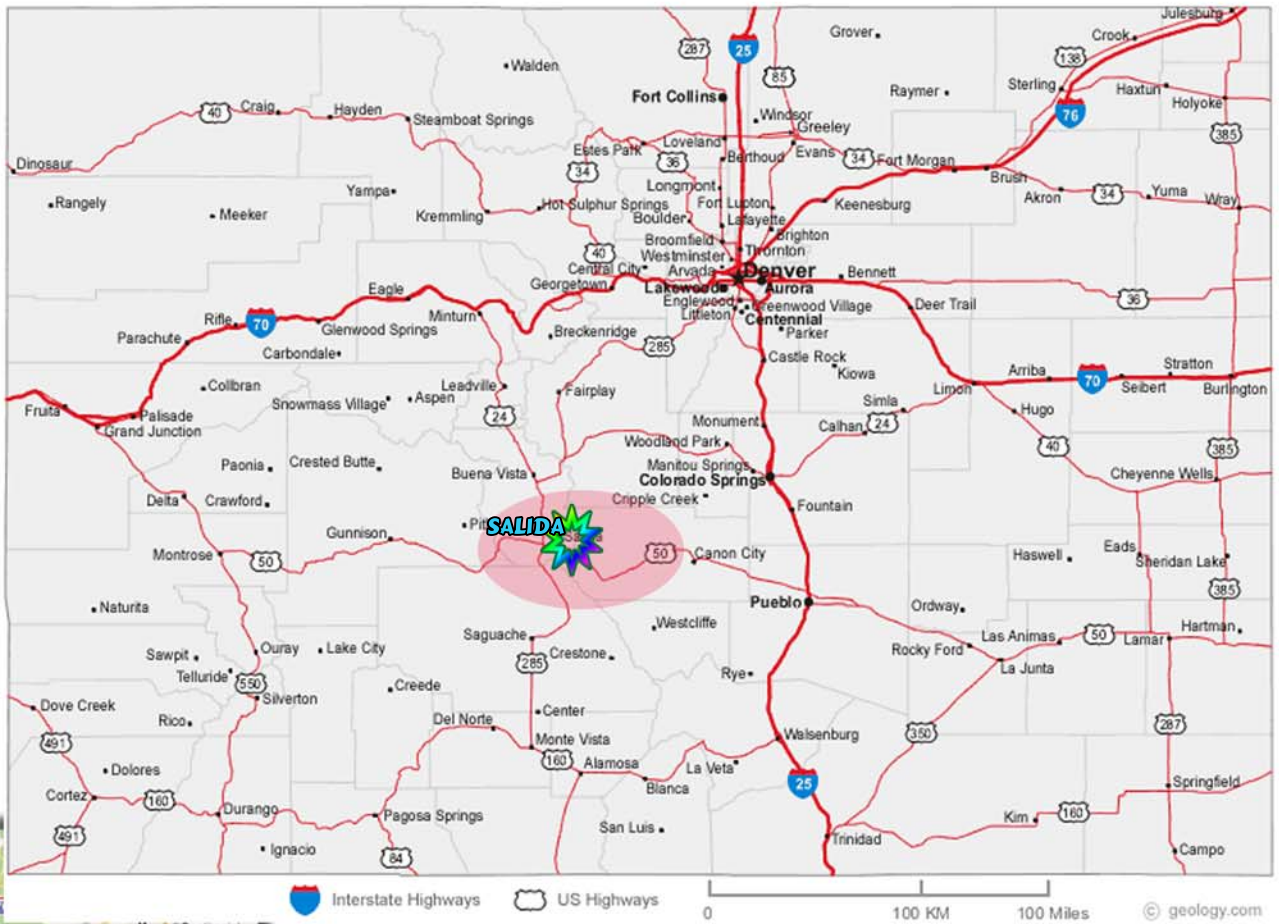

"Nosotros absolutamente insistimos

Traducción ingles a español estará disponible sábado y domingo

en disfrutar la vida"

Longfellow Elementary
350 W. 8th Street
Salida, CO 80201
(SEE MAP ON BACK)

28^a Anual

Donación \$ _____

Total \$ mandado _____

Cheques a nombre de: Area 10 Corrections Committee

Highway 285 from Buena Vista/Leadville/Fairplay/Denver
Carretera 285 desde Buena Vista/Leadville/Fairplay/Denver

Legend
Legenda

Main Road(s) to School
Calle(s) Principales a la Escuela

LONGFELLOW
ELEMENTARY

350 W 8th Street
Salida, Co 81201
719.221.4364

Restaurants
Restaurantes

Lots of motels and hotels on highway 50
Muchos moteles y hoteles en Carretera 50

PONCHA SPRINGS/ALAMOSA/
GUNNISON/DURANGO
From Highway 285 via Highway 50
Desde Carretera 285 via Carretera 50

Restaurants
Restaurantes

CANON CITY/ COLORADO SPRINGS/ PUEBLO
Via Highway 50
Via Carretera 50